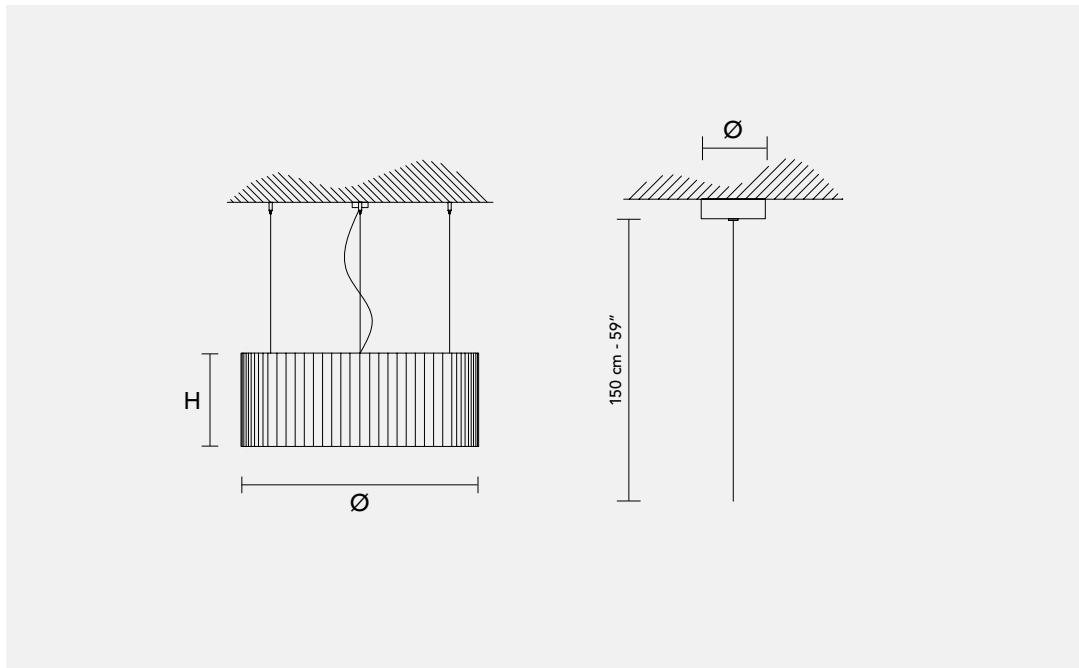

ROUND S4 90

Design by: Studio Stile Masiero

Strutture metalliche dalle molteplici forme sono elegantemente ricoperte da preziosi tessuti.

Different shaped, metallic structures are elegantly covered in precious fabrics.

Metallstrukturen in unterschiedlichsten Formen werden elegant von kostbaren Geweben überzogen.

Structures métalliques aux formes différentes recouvertes d'une façon élégante de précieux tissus.

Металлические каркасы разнообразных форм элегантно обтянуты дорогими тканями.

H 30 cm
11.90"

Ø 90 cm
35.50"

Peso: 00 kg **Imballo:** 00 m³
Weight: 00 lb **Packing:** 00 ft³

Rosone: Metallo verniciato Ø 8 cm
Canopy: Painted Metal Ø 3.14"

 4 x E27 x 60W max
Incandescenza
Incandescent

 4 x 23W max
Energy Saving

USA: 4 x E26 x 60W max