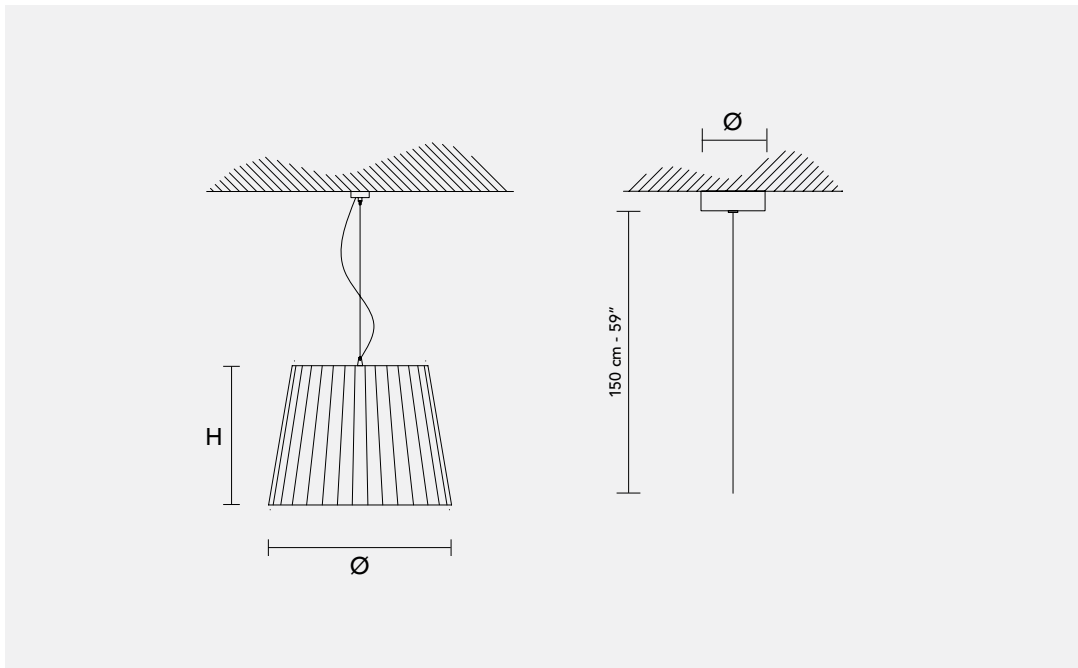

CONE S3 60

Design by: Studio Stile Masiero

Strutture metalliche dalle molteplici forme sono elegantemente ricoperte da preziosi tessuti.

Different shaped, metallic structures are elegantly covered in precious fabrics.

H 45 cm
17.80''

Ø 60 cm
23.70''

Peso: 00 kg **Imballo:** 00 m³
Weight: 00 lb **Packing:** 00 ft³

Rosone: Metallo verniciato Ø 8 cm
Canopy: Painted Metal Ø 3.14''

 3 x E27 x 60W max
Incandescenza
Incandescent

 3 x 23W max
Energy Saving

USA: 3 x E26 x 60W max