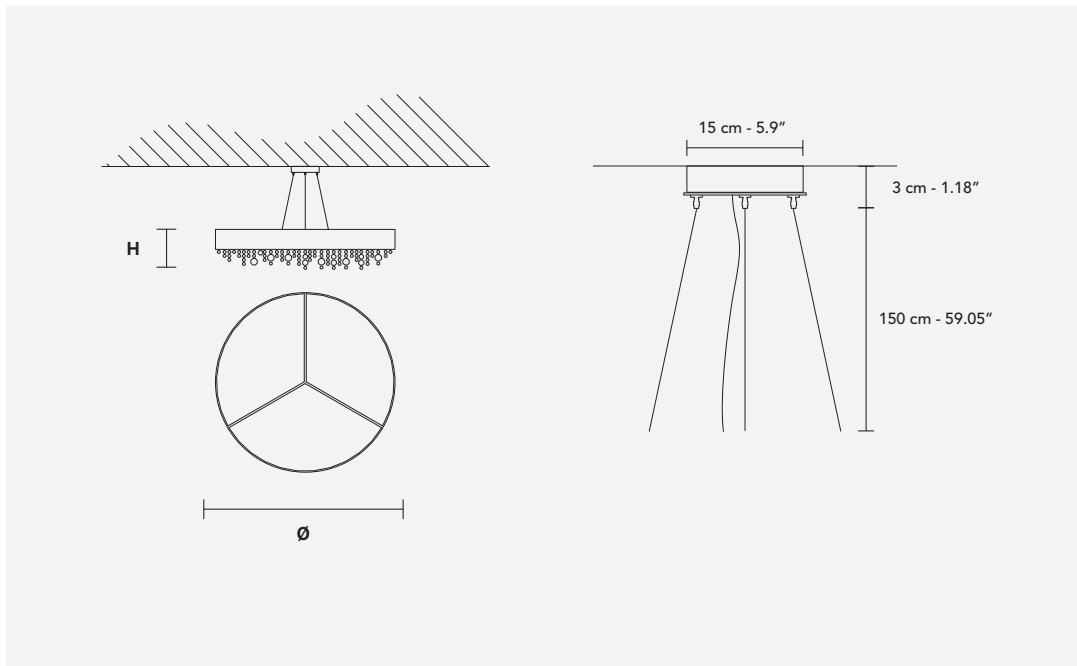

*: available on request / disponibile su richiesta