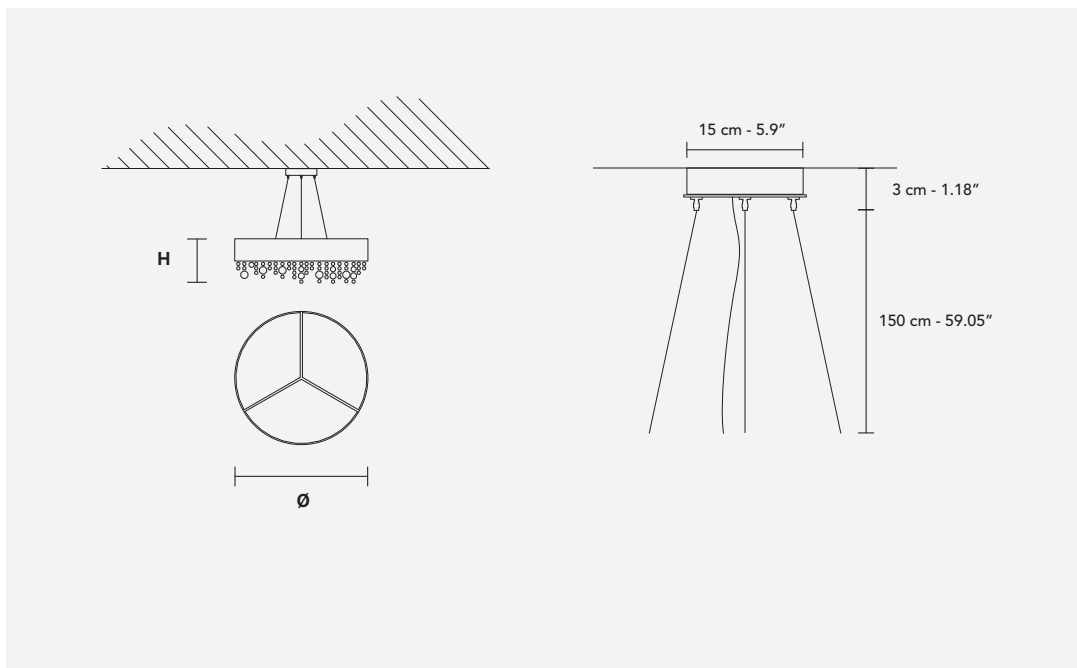

Lampada con struttura in metallo verniciato, pendagli in vetro Italiano verniciato.

Powder coated metal frame, coated Italian-glass pendants.

Lampe mit lackierter Metallstruktur, Gehänge aus lackiertem italienischem Glas.

Lampe avec structure en métal verni, breloques en verre italien verni.

Лампа с металлическим окрашенным каркасом, подвесы из окрашенного итальянского стекла.

H 20 cm / 7.87"
Ø 60 cm / 23.70"

TRADITIONAL LIGHTING

6×E27×60 W max
USA 6×E26×60 W max
(not included)

LED LIGHTING

UP LED x 10,5 W CRI>80
3000 K - 1275 lm

DOWN LED x 31,5 W CRI>80
3000 K - 3825 lm

Dimmable: 1-10V + PUSH + DALI