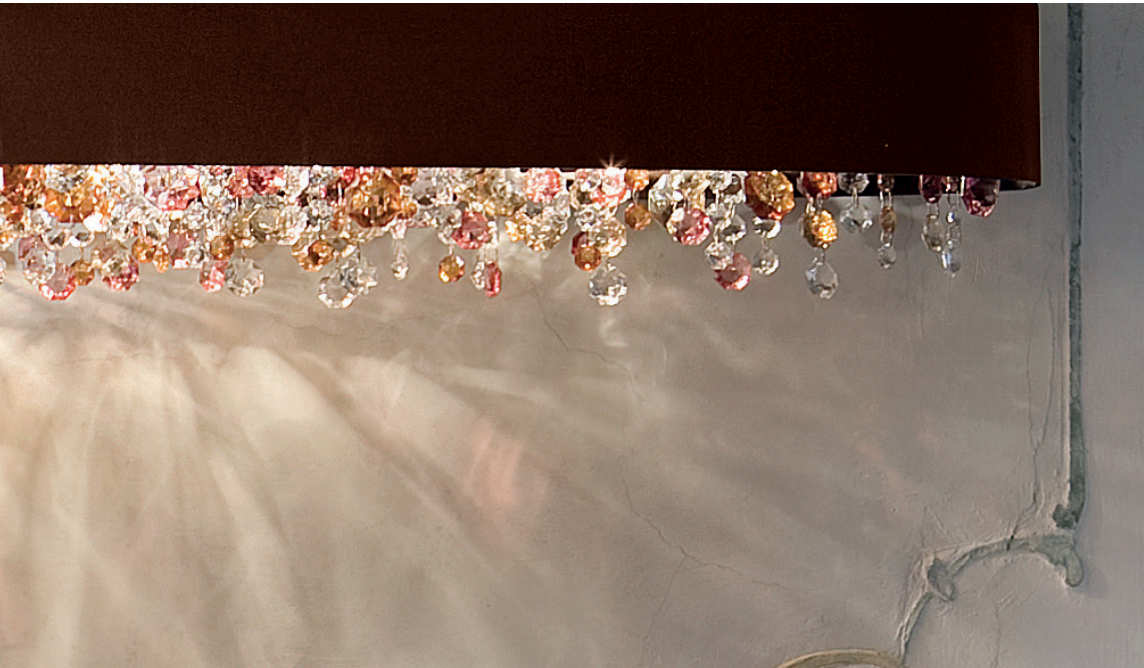

# OLÁ PL4 OV 100

Design by: Fly design studio

# MASIERO

Lampada con struttura in metallo verniciato, pendagli in vetro Italiano verniciato.

Powder coated metal frame, coated Italian-glass pendants.

Lampe mit lackierter Metallstruktur, Gehänge aus lackiertem italienischem Glas.

Lampe avec structure en métal verni, breloques en verre italien verni.

Лампа с металлическим окрашенным каркасом, подвесы из окрашенного итальянского стекла.

CE

H 26 cm / 10.23"

L 100 cm / 39.37"

SP 13 cm / 5.11"