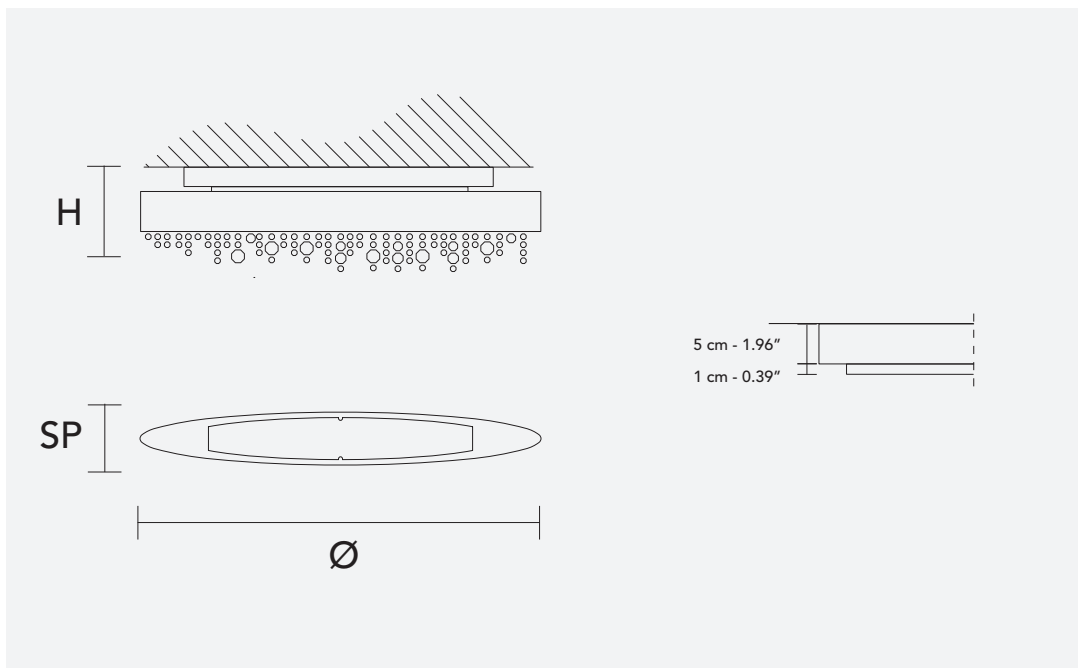

Lampe avec structure en métal verni, breloques en verre italien verni.

Лампа с металлическим окрашенным каркасом, подвесы из окрашенного итальянского стекла.

CE

H 26 cm / 10.23"

L 100 cm / 39.37"

SP 13 cm / 5.11"

TRADITIONAL LIGHTING

4×E14×40 W max

USA 4×E12×40 W max  
(not included)

LED LIGHTING

DOWN LED x 21.6 W CRI>80  
3000 K - 2314 lm

Dimmable: 1-10V + PUSH

V95 Matt white frame comes with cold colours pendants (ex P06 / WH-M)