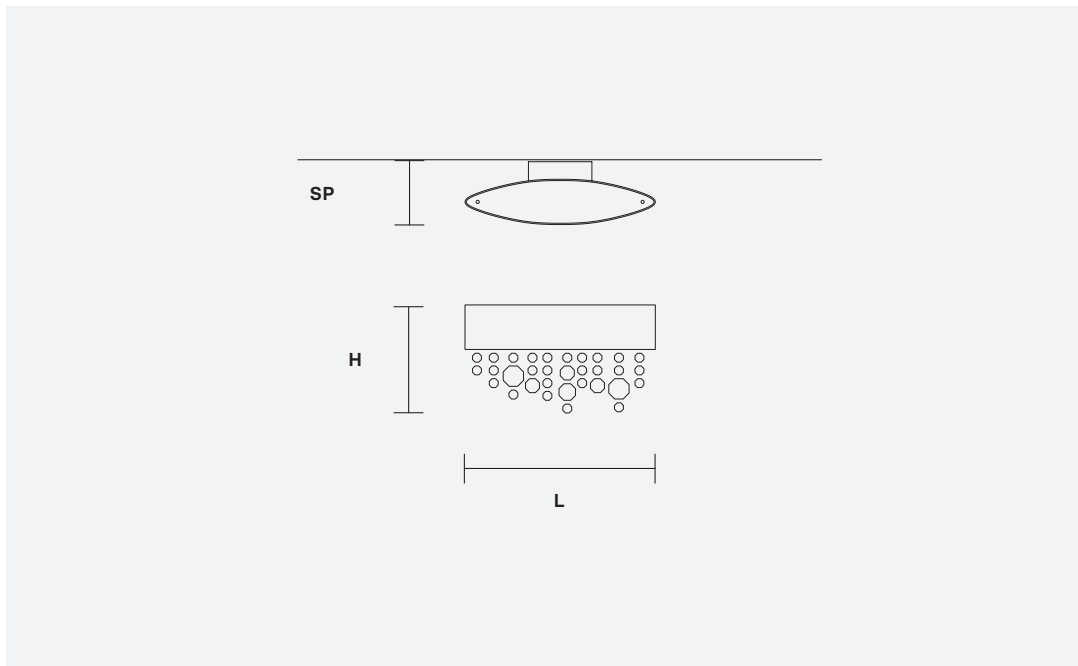

OLA A1 OV 30

Design by: Fly design studio

MASIERO

Lampada con struttura in metallo verniciato, pendagli in vetro Italiano verniciato.

Powder coated metal frame, coated Italian-glass pendants.

Lampe mit lackierter Metallstruktur, Gehänge aus lackiertem italienischem Glas.

Lampe avec structure en métal verni, breloques en verre italien verni.

Лампа с металлическим окрашенным каркасом, подвесы из окрашенного итальянского стекла.

H 18 cm / 7.09"

L 30 cm / 11.81"

SP 10 cm / 3.94"

TRADITIONAL LIGHTING

 1xR7s 78 mmx80 W max

USA 1xE12x40 W max
(not included)

LED LIGHTING

UP LED x 6,4 W CRI>80
3000 K - 780 lm

DOWN LED x 6,4 W CRI>80
3000 K - 780 lm

Dimmable: 1-10V + PUSH

WH-M