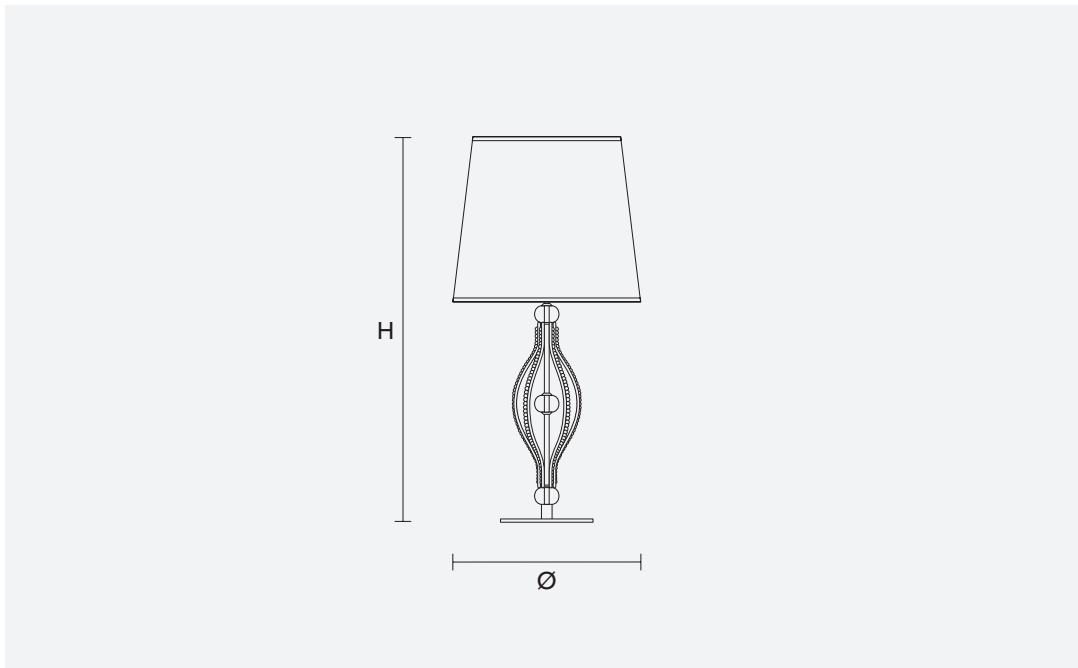

Il telaio in metallo verniciato è decorato da perle di vetro trasparente.
Paralumi in tessuto shantung, pendagli in foglia oro.

Metal frame decorated with transparent glass beads.
Shantung fabric lampshades, gold leaf pendants.

Der Rahmen aus lackiertem Metall ist mit transparenten Glasperlen dekoriert.
Lampenschirme aus Shantung, Blattgold Gehängen.

Le châssis en métal verni est décoré avec des perles en verre transparent.
Abat-jours en tissu shantung, pendants en feuille d'or.

Металлический каркас украшен прозрачными стеклянными бусинами.
Абажуры из ткани шантунг, подвесы покрыты сусальным золотом.

H 85 cm / 33.15"

Ø 40 cm / 15.60"

1×E27×60 W max

USA 1×E26×60 W max
(not included)

Paralumi/shade SHA-BD/40/IV
Paralumi/shade SHA-BD/40/WH