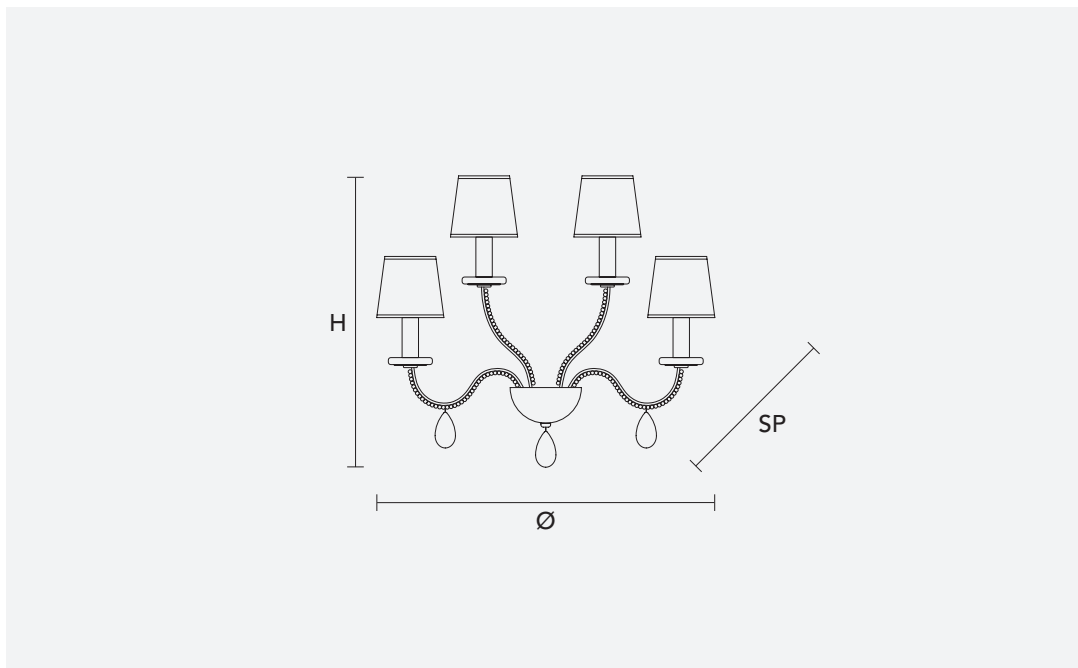

Il telaio in metallo verniciato è decorato da perle di vetro trasparente.
Paralumi in tessuto shantung, pendagli in foglia oro.

Metal frame decorated with transparent glass beads.
Shantung fabric lampshades, gold leaf pendants.

Der Rahmen aus lackiertem Metall ist mit transparenten Glasperlen dekoriert.
Lampenschirme aus Shantung, Blattgold Gehängen.

Le châssis en métal verni est décoré avec des perles en verre transparent.
Abat-jours en tissu shantung, pendants en feuille d'or.

Металлический каркас украшен прозрачными стеклянными бусинами.
Абажуры из ткани шантунг, подвесы покрыты сусальным золотом.

H 48 cm / 18.72"
L 50 cm / 19.50"
SP 24 cm / 9.36"

4×E14×40 W max
USA 4×E12×40 W max
(not included)

Paralumi/shade SHA-BD/14/IV
Paralumi/shade SHA-BD/14/WH