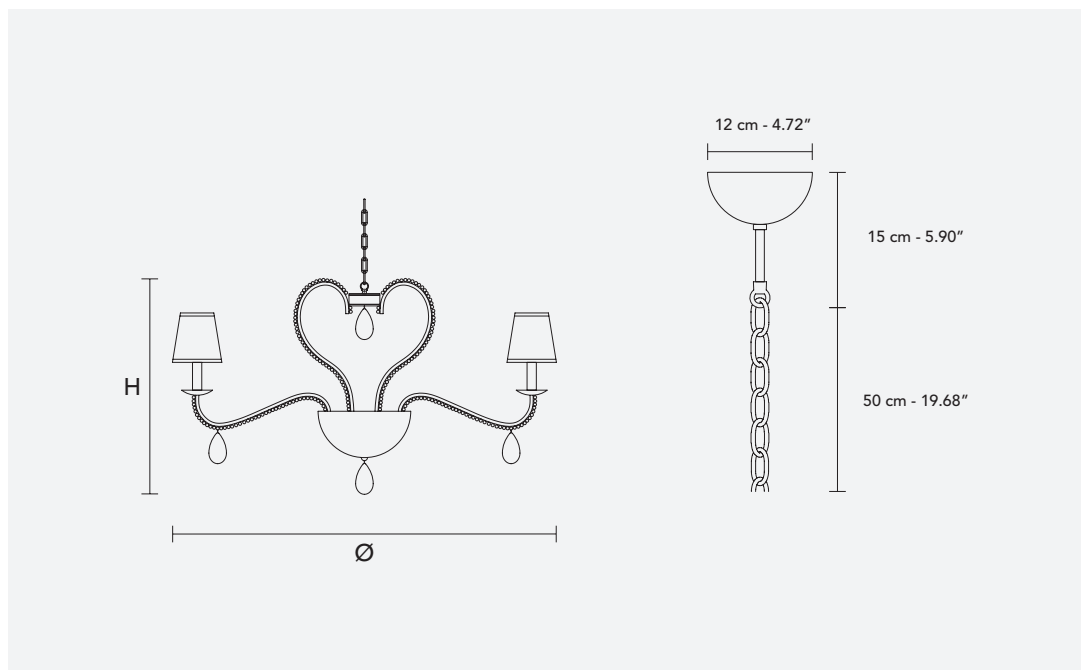

NOBLESSE 6

Design by: Studio Stile Masiero

MASIERO

Il telaio in metallo verniciato è decorato da perle di vetro trasparente.
Paralumi in tessuto shantung, pendagli in foglia oro.

Metal frame decorated with transparent glass beads.
Shantung fabric lampshades, gold leaf pendants.

Металлический каркас украшен прозрачными стеклянными бусинами.
Абажуры из ткани шантунг, подвесы покрыты сусальным золотом.

H 62 cm / 24.18"

Ø 76 cm / 29.64"

6×E14×40 W max

USA 6×E12×40 W max
(not included)

Paralumi/shade SHA-BD/14/IV
Paralumi/shade SHA-BD/14/WH

P01

P15