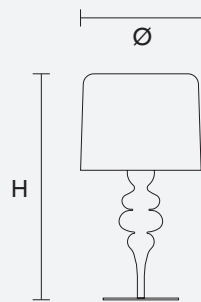

# MASIERO

Lampada con struttura in resina e poliuretano.  
Paralumi in alluminio.

Lamp with resin and polyurethane frame.  
Aluminum lampshades.

Lampe mit resin und polyurethanstruktur.  
Lampenschirme aus Aluminium.

Lampe avec structure en resin et polyurethane,  
Abat-jour en aluminium.

Лампа с каркасом из пластика и полиуретана.  
Алюминиевые абажуры.

CE 

H 75 cm / 29.60"  
Ø 40 cm / 15.80"

 3×E27×60 W max

 1×R7S×80 W max

**USA** 3×E26×60 W max

1×E12×40 W max  
(not included)

BK-S

PR-S

OR-S

WH-M

F01

F02