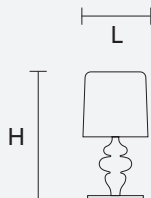

EVA TL1 P

Design by: Fly Design Studio

MASIERO

Lampada con struttura in resina e poliuretano.
Paralumi in alluminio.

Lamp with resin and polyurethane frame.
Aluminum lampshades.

Lampe mit resin und polyurethanstruktur.
Lampenschirme aus Aluminium.

Lampe avec structure en resin et polyurethane,
Abat-jour en aluminium.

Лампа с каркасом из пластика и полиуретана.
Алюминиевые абажуры.

CE 

H 28 cm / 11.10"
Ø 14 cm / 5.60"

 1×E14×40 W max
USA 1×E12×40 W max
(not included)