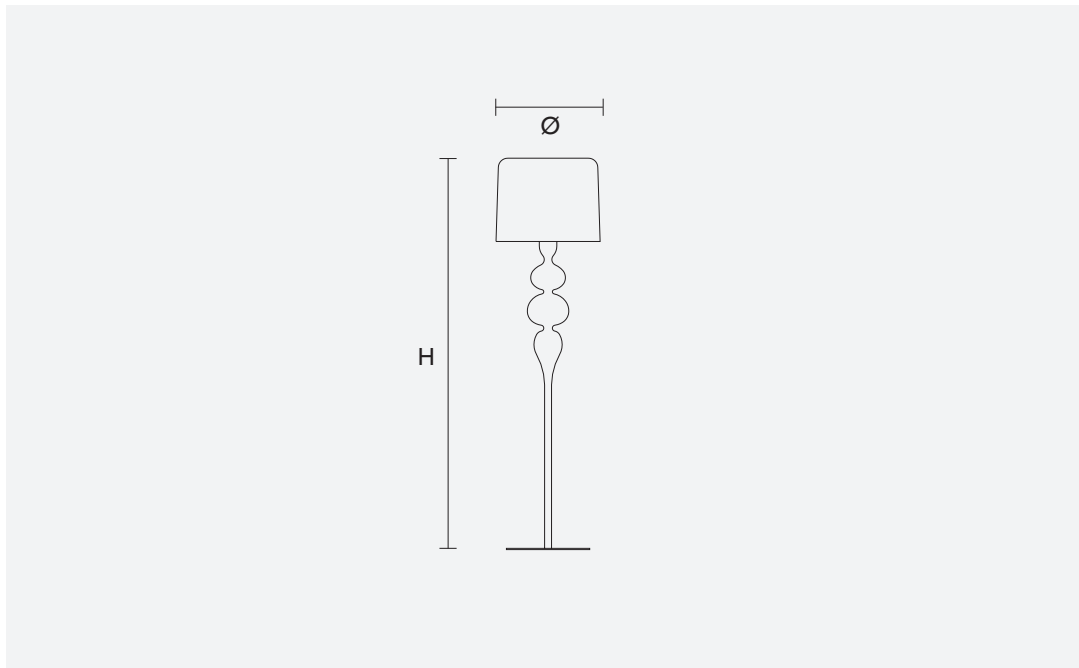

EVA STL3+1

Design by: Fly Design Studio

MASIERO

Lampada con struttura in resina e poliuretano.
Paralumi in alluminio.

Lamp with resin and polyurethane frame.
Aluminum lampshades.

Lampe mit resin und polyurethanstruktur.
Lampenschirme aus Aluminium.

Lampe avec structure en resin et polyurethane,
Abat-jour en aluminium.

Лампа с каркасом из пластика и полиуретана.
Алюминиевые абажуры.

CE UL*

H 190 cm / 74.90"
Ø 50 cm / 19.70"

3×E27×60 W max

1×R7S×80 W max

USA 3×E26×60 W max

1×E12×40 W max

(not included)

BK-S

PR-S

OR-S

WH-M

F01