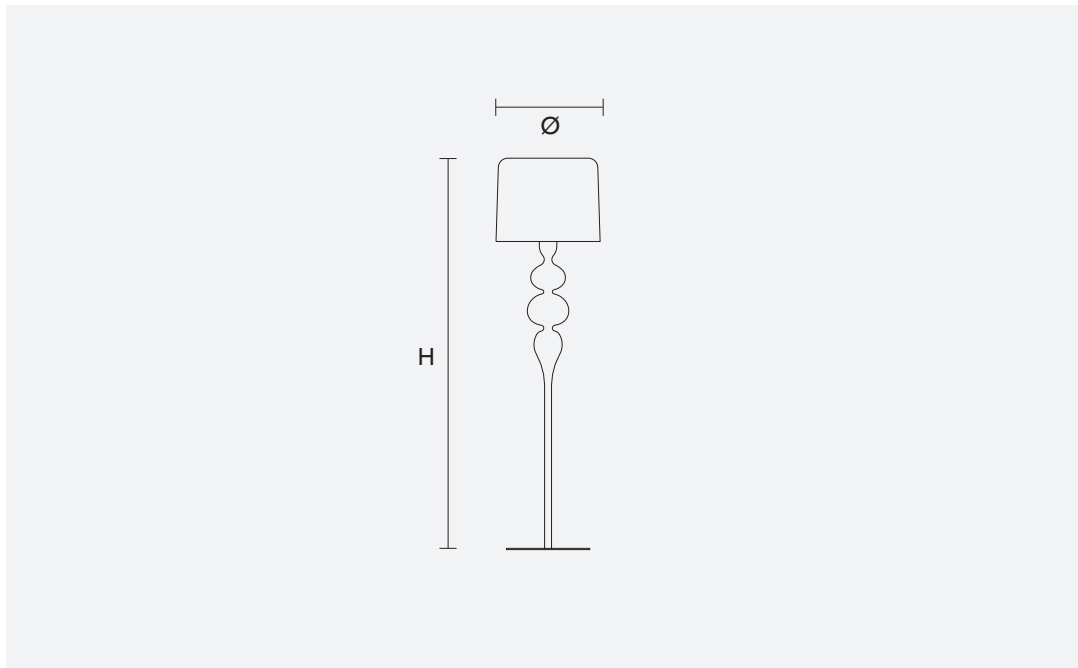

EVA STL3+1

Design by: Fly Design Studio

MASIERO

Lampada con struttura in resina e poliuretano.
Paralumi in alluminio.

Lamp with resin and polyurethane frame.
Aluminum lampshades.

Lampe mit resin und polyurethanstruktur.
Lampenschirme aus Aluminium.

Lampe avec structure en resin et polyurethane,
Abat-jour en aluminium.

Лампа с каркасом из пластика и полиуретана.
Алюминиевые абажуры.

CE 

H 190 cm / 74.90"
Ø 50 cm / 19.70"

 3×E27×60 W max

 1×R7S×80 W max

USA 3×E26×60 W max

1×E12×40 W max

(not included)

BK-S

PR-S

OR-S

WH-M

F01