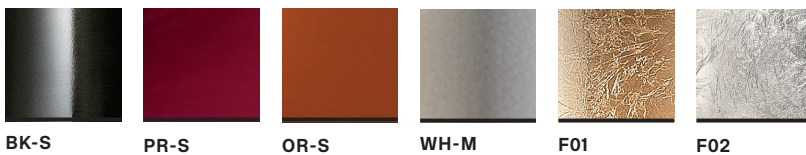

BK-S

PR-S

OR-S

WH-M

F01

F02