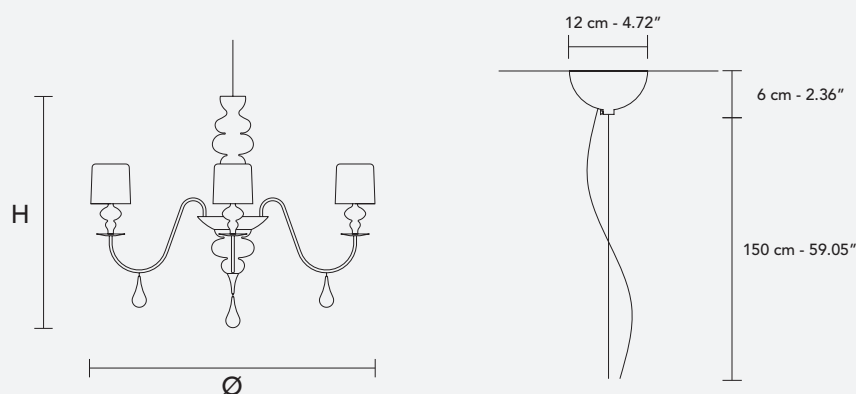

EVA S8

Design by: Fly Design Studio

MASIERO

Lampada con struttura in resina e poliuretano.
Paralumi in alluminio.

Lamp with resin and polyurethane frame.
Aluminum lampshades.

Lampe mit resin und polyurethanstruktur.
Lampenschirme aus Aluminium.

Lampe avec structure en resin et polyurethane,
Abat-jour en aluminium.

Лампа с каркасом из пластика и полиуретана.
Алюминиевые абажуры.

CE 

H 75 cm / 29.60"
Ø 90 cm / 35.50"

 8×E14×40 W max
USA 8×E12×40 W max
(not included)