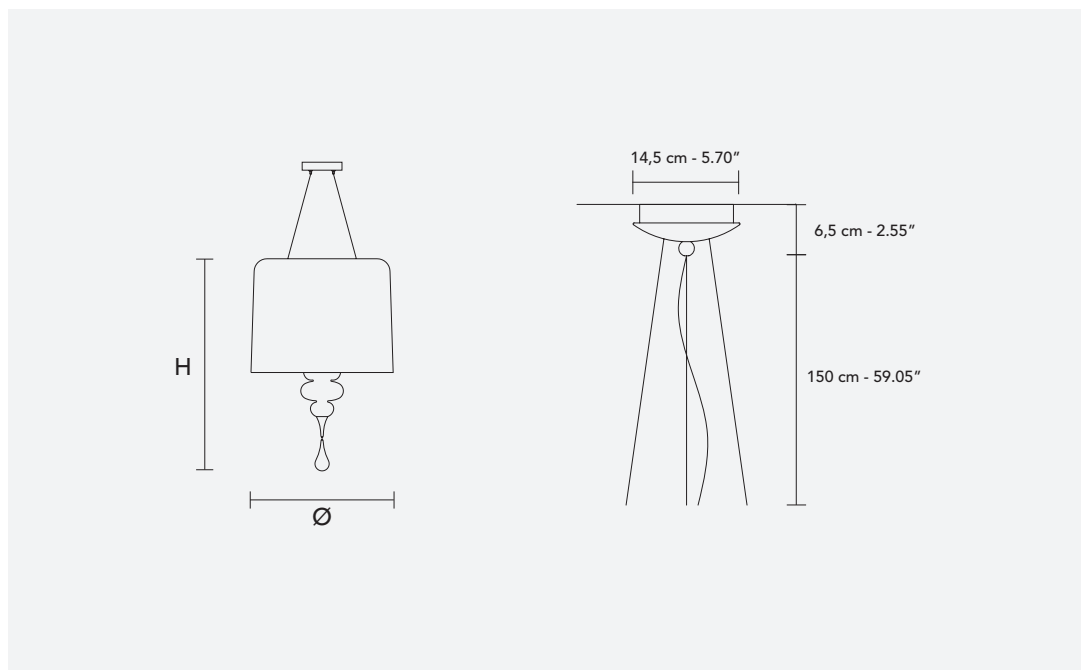

# MASIERO

Lampada con struttura in resina e poliuretano.  
Paralumi in alluminio.

Lamp with resin and polyurethane frame.  
Aluminum lampshades.

Lampe mit resin und polyurethanstruktur.  
Lampenschirme aus Aluminium.

Lampe avec structure en resin et polyurethane,  
Abat-jour en aluminium.

Лампа с каркасом из пластика и полиуретана.  
Алюминиевые абажуры.

CE 

H 75 cm / 29.60"  
Ø 50 cm / 19.70"

 3×E27×60 W max

 1×R7S×80 W max

**USA** 3×E26×60 W max

1×E12×40 W max  
(not included)

BK-S

PR-S

OR-S

WH-M

F01

F02