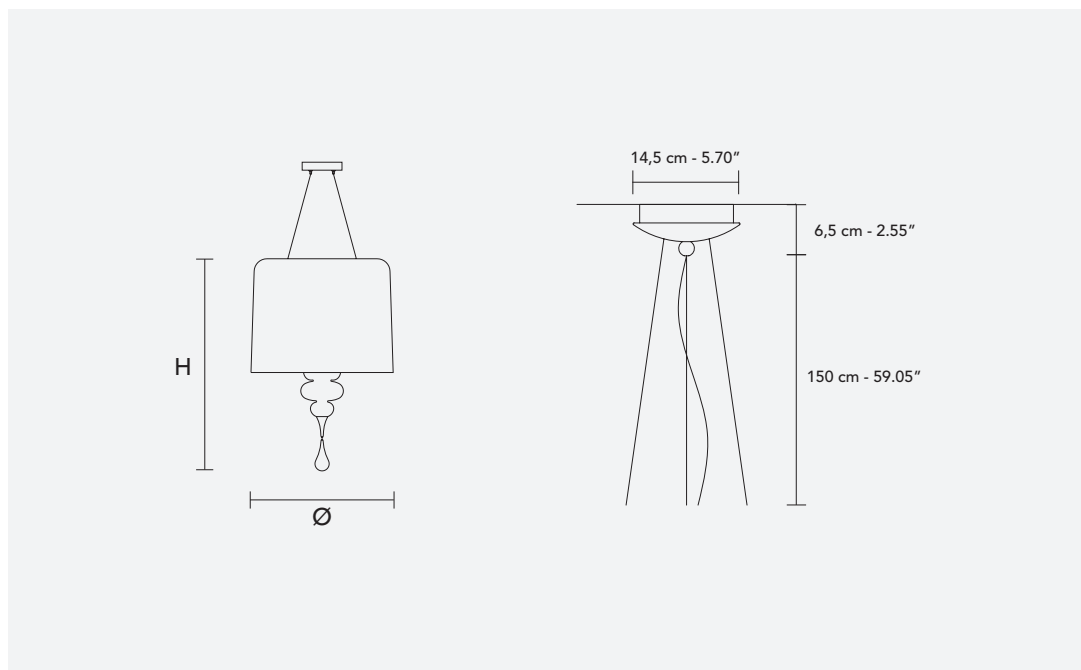

EVA S3+1

Design by: Fly Design Studio

MASIERO

Lampada con struttura in resina e poliuretano.
Paralumi in alluminio.

Lamp with resin and polyurethane frame.
Aluminum lampshades.

Lampe mit resin und polyurethanstruktur.
Lampenschirme aus Aluminium.

Lampe avec structure en resin et polyurethane,
Abat-jour en aluminium.

Лампа с каркасом из пластика и полиуретана.
Алюминиевые абажуры.

CE 

H 75 cm / 29.60"
Ø 50 cm / 19.70"

 3×E27×60 W max

 1×R7S×80 W max

USA 3×E26×60 W max

1×E12×40 W max

(not included)

BK-S

PR-S

OR-S

WH-M

F01