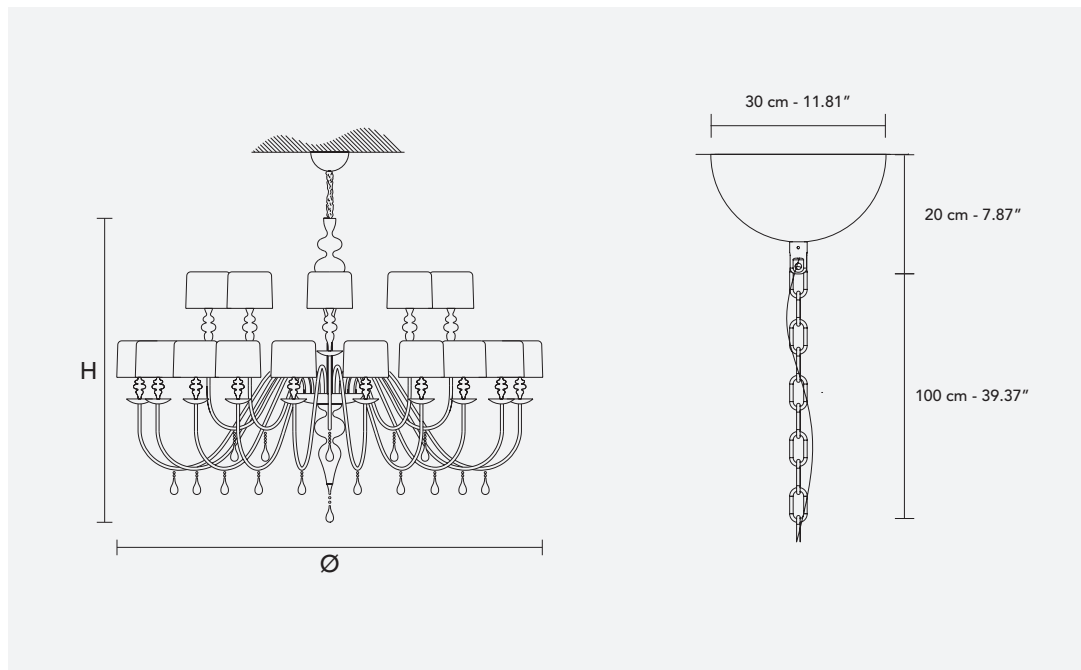

EVA S20+10

Design by: Fly Design Studio

MASIERO

Lampada con struttura in resina e poliuretano.
Paralumi in alluminio.

Lamp with resin and polyurethane frame.
Aluminum lampshades.

Lampe mit resin und polyurethanstruktur.
Lampenschirme aus Aluminium.

Lampe avec structure en resin et polyurethane,
Abat-jour en aluminium.

Лампа с каркасом из пластика и полиуретана.
Алюминиевые абажуры.

CE 

H 200 cm / 78.80"
Ø 280 cm / 110.50"

 30×E14×40 W max
USA 30×E12×40 W max
(not included)