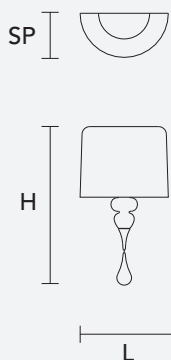

EVA A1 M

Design by: Fly Design Studio

MASIERO

Lampada con struttura in resina e poliuretano.
Paralumi in alluminio.

Lamp with resin and polyurethane frame.
Aluminum lampshades.

Lampe mit resin und polyurethanstruktur.
Lampenschirme aus Aluminium.

Lampe avec structure en resin et polyurethane,
Abat-jour en aluminium.

Лампа с каркасом из пластика и полиуретана.
Алюминиевые абажуры.

CE 

H 54 cm / 21.30"

L 30 cm / 11.90"

SP 15 cm / 6.00"

 1xE27x60 W max

USA 1xE26x60 W max
(not included)

BK-S

PR-S

OR-S

WH-M

F01

F02