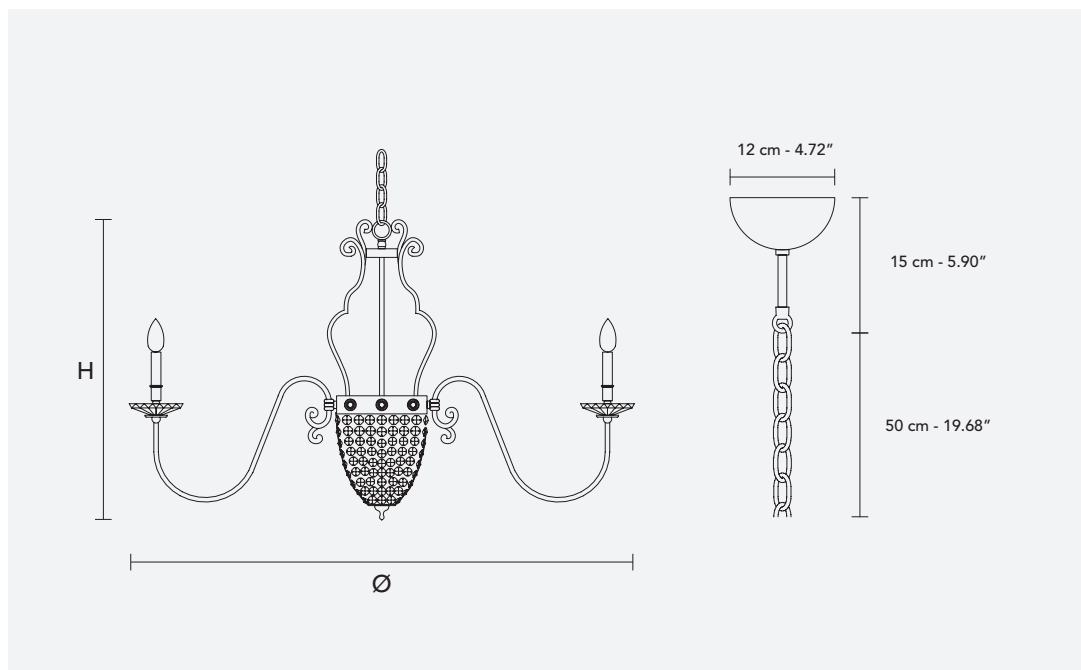

ELEGANTIA 12+1

Design by: Studio Stile Masiero

MASIERO

Ceste di cristallo raccolgono strutture metalliche in preziose finiture galvaniche oro e cromo..

Crystal baskets that collect the metal frames with precious gold and chromium galvanized finishing..

Kristallglaskörbe nehmen Metallstrukturen in kostbaren gold- und chromfarbenen galvanisierten Ausführungen auf.

Des paniers de cristal recueillent des structures métalliques avec de précieuses finitions galvaniques or et chrome..

Корзина из хрустальных подвесок сочетается с металлическим каркасом с драгоценной гальванической отделкой из золота и хрома.

CE UL*

H 65 cm / 25.60"
Ø 110 cm / 43.40"

12×E14×40 W
1×E27×60 W

USA 12×E12×40 W
1×E26×60 W