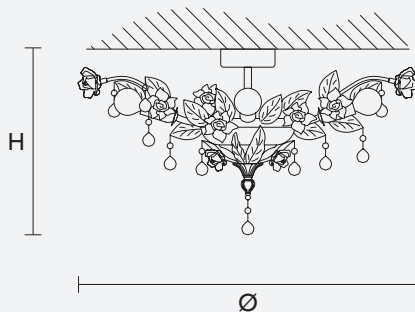

CERAMIC GARDEN PL6

Design by: Studio Stile Masiero

MASIERO

Struttura in metallo con rose in ceramica di Bassano dipinte a mano.
Paralumi in Pongé.

Metal frame with Bassano ceramic hand-painted roses.
Pongé lampshades

Metallstruktur mit Rosen aus handbemaltem Bassano Keramik.
Lampenschirme Pongé.

Structure en métal avec des roses en Bassano céramique peints à la main.
Abat-jours en Pongé.

Металлический каркас с керамическими розами из Бассано с ручной росписью.
Абажуры из эпонжа.

H 30 cm / 11.81"
Ø 60 cm / 23.62"

6×E14×40 W
USA 6×E12×40 W

WH-M

P01