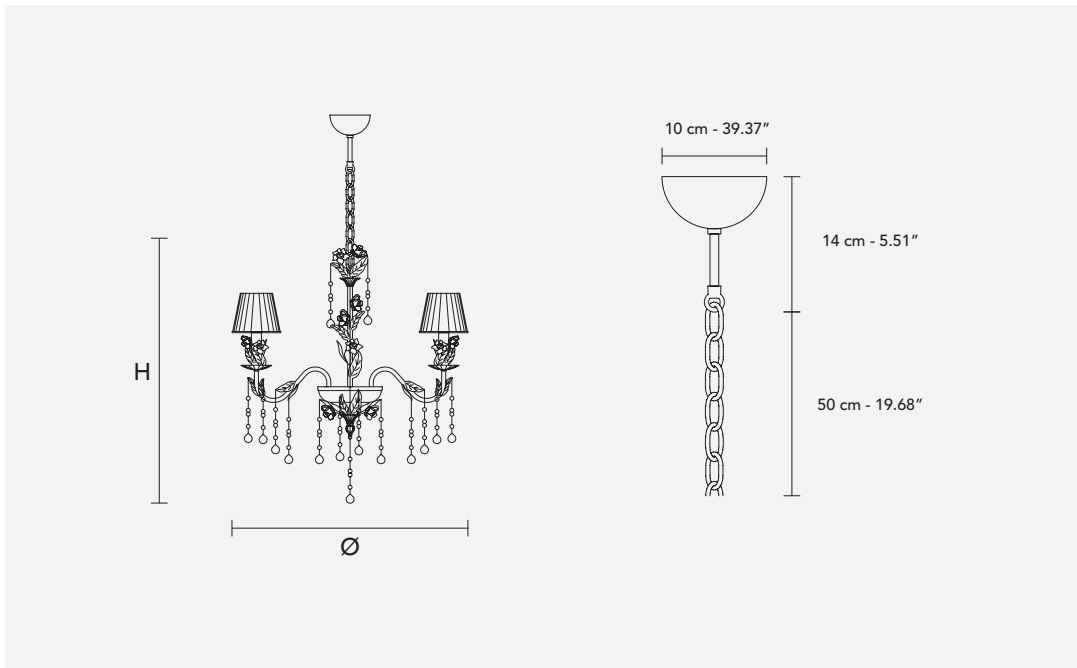

CERAMIC GARDEN 5

Design by: Studio Stile Masiero

MASIERO

Struttura in metallo con rose in ceramica di Bassano dipinte a mano.
Paralumi in Pongé.

Metal frame with Bassano ceramic hand-painted roses.
Pongé lampshades

Metallstruktur mit Rosen aus handbemaltem Bassano Keramik.
Lampenschirme Pongé.

Structure en métal avec des roses en Bassano céramique peints à la main.
Abat-jours en Pongé.

Металлический каркас с керамическими розами из Бассано с ручной росписью.
Абажуры из эпонжа.

H 45 cm / 17.72"
Ø 60 cm / 23.62"

5×E14×40 W
USA 5×E12×40 W

Paralumi/Shade PON/12/IV
Paralumi/Shade ORG/12/WH

WH-M

P01