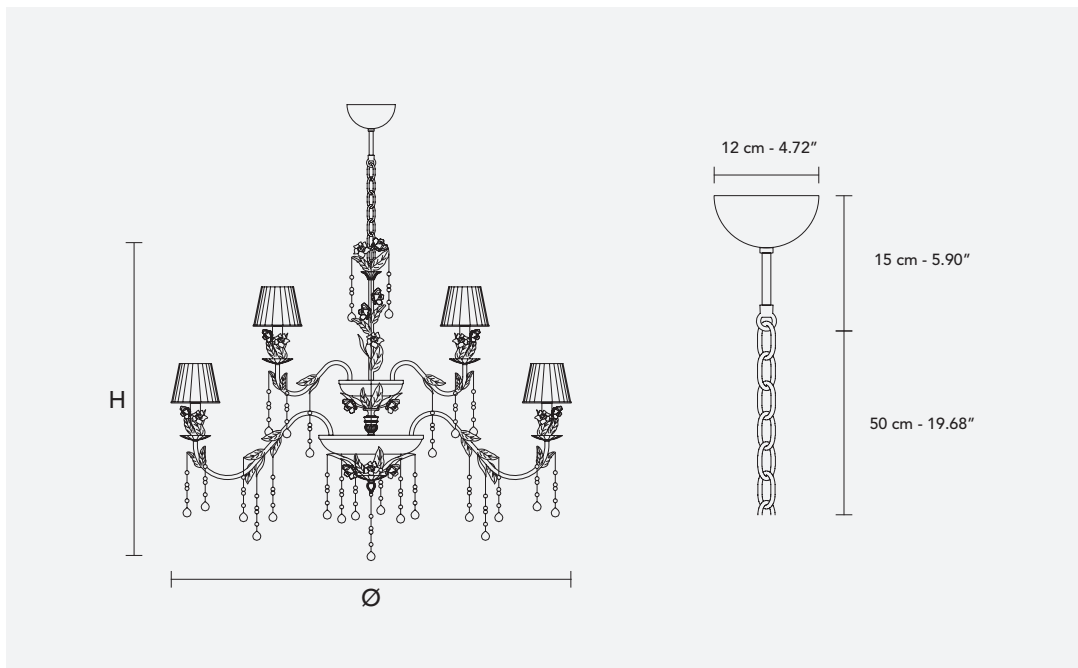

CERAMIC GARDEN 10+5

Design by: Studio Stile Masiero

MASIERO

Struttura in metallo con rose in ceramica di Bassano dipinte a mano.
Paralumi in Pongé.

Metal frame with Bassano ceramic hand-painted roses.
Pongé lampshades

Metallstruktur mit Rosen aus handbemaltem Bassano Keramik.
Lampenshirme Pongé.

Structure en métal avec des roses en Bassano céramique peints à la main.
Abat-jours en Pongé.

Металлический каркас с керамическими розами из Бассано с ручной росписью.
Абажуры из эпонжа.

H 70 cm / 27.56"
Ø 100 cm / 39.37"

15×E14×40 W
USA 15×E12×40 W

Paralumi/Shade PON/12/IV
Paralumi/Shade ORG/12/WH

WH-M

P01