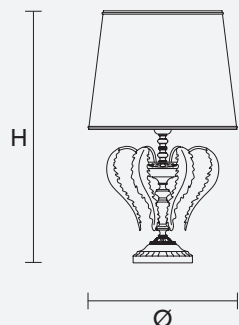

Telaio in metallo e fusione d'ottone
Paralumi in tessuto damascato

Cast brass and metal frame
Damask fabric lampshades

Metallstruktur mit Messingguss
Lampenschirme aus Damast

Structure en métal et laiton moulé
Abat-jours damassés

Металлический каркас и
латунное литье
Абажуры из ткани с камчатным
узором

H 64 cm / 25.19"
Ø 36 cm / 14.17"

1×E27×60 W max
USA 1×E26×60 W max
(not included)

Paralumi/shade DAM/36/WH